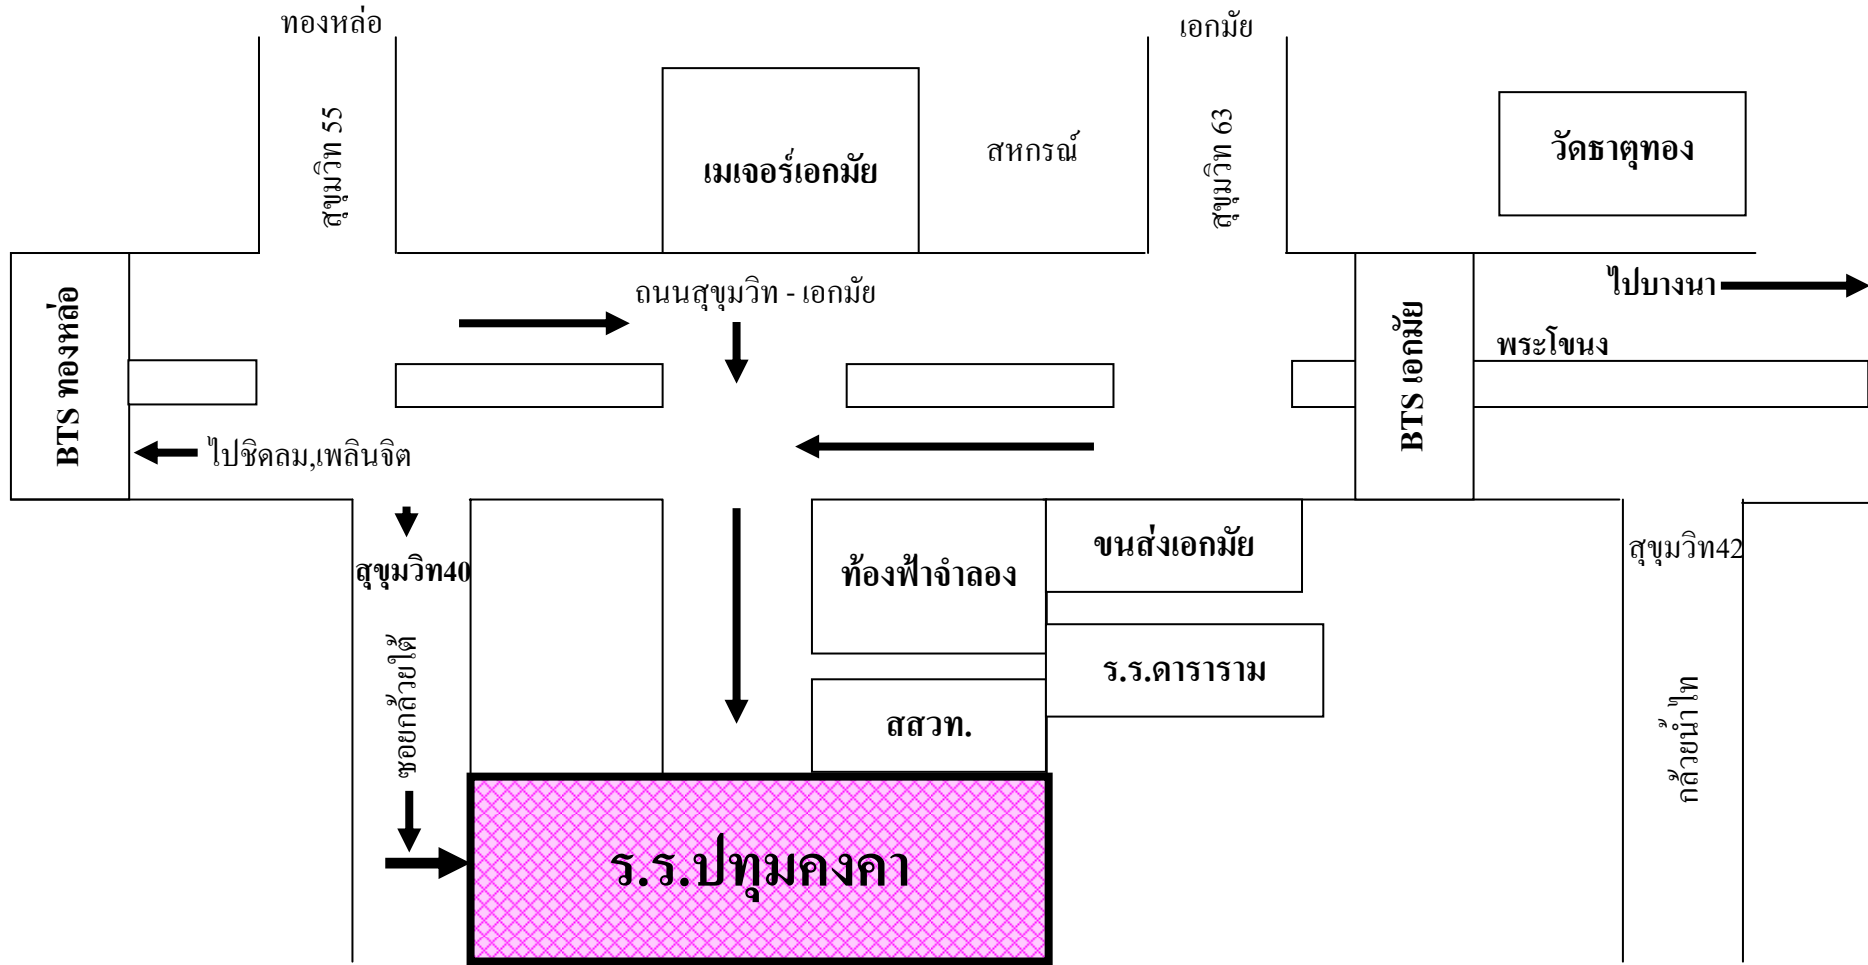

แผนผังที่ตั้งโรงเรียนปทุมคงคา

รถประจำทางสาย 2 , 23 , 25 , 48 , 40 , 149

ปอ.501 , ปอ. 508 , ปอ. 513 , ปอ. 511

รถไฟฟ้า BTS สถานีเอกมัย , สถานีทองหล่อ

โรงเรียนปทุมคงคา โทร. 0 2390 2288